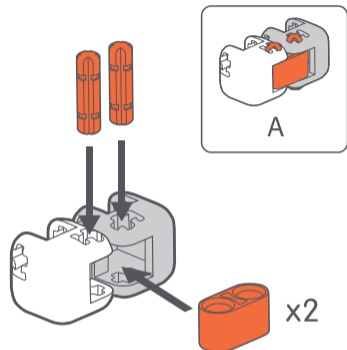

Passos de Construção

1.