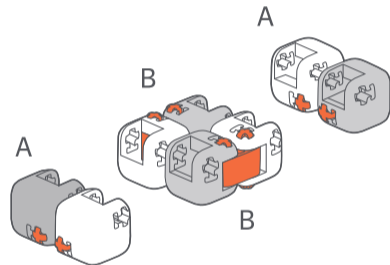

Cubos Fidget

Pinos

Especificações

Nome: Mi Fidget Cube Modelo: ZJM01IQI
Idades: Mais de 3 anos Material principal: ABS
Peso bruto: 50 g Dimensões: 103 x 71 x 26 mm
Blocos: 33

Precauções Importantes

- Não exponha o produto ao calor, chamas ou temperaturas ambiente superiores a 60 °C.
- Não manuseie o produto com demasiada força.
- Recomendamos a supervisão de um adulto para crianças com menos de 14 anos.
- Este produto contém peças pequenas. A utilização por crianças com menos de 3 anos é proibida devido ao risco de asfixia.

Manual de Utilizador do Mi Fidget Cube

Obrigado por ter escolhido o Mi Fidget Cube
Leia cuidadosamente este manual antes de utilizar o
produto e guarde-o para futura referência

Passos de Construção

1.

2.

3.

Nota: Certifique-se de que a direção está correta.

4.

5.