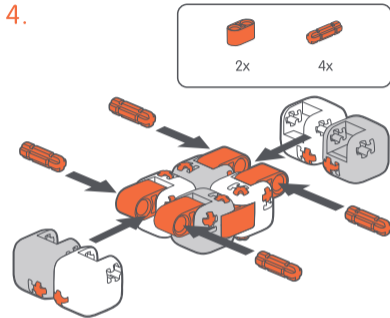

Cubos Fidget

Pinos

Especificações

Nome: Mi Fidget Cube Modelo: ZJM01IQI
Idades: Mais de 3 anos Material principal: ABS
Peso bruto: 50 g Dimensões: 103 x 71 x 26 mm
Blocos: 33

Precauções Importantes

- Não exponha o produto ao calor, chamas ou temperaturas ambiente superiores a 60 °C.
- Não manuseie o produto com demasiada força.
- Recomendamos a supervisão de um adulto para crianças com menos de 14 anos.
- Este produto contém peças pequenas. A utilização por crianças com menos de 3 anos é proibida devido ao risco de asfixia.

Manual de Utilizador do Mi Fidget Cube

Obrigado por ter escolhido o Mi Fidget Cube
Leia cuidadosamente este manual antes de utilizar o
produto e guarde-o para futura referência

Passos de Construção

1.

2.

3.

Nota: Certifique-se de que a direção está correta.

4.

5.