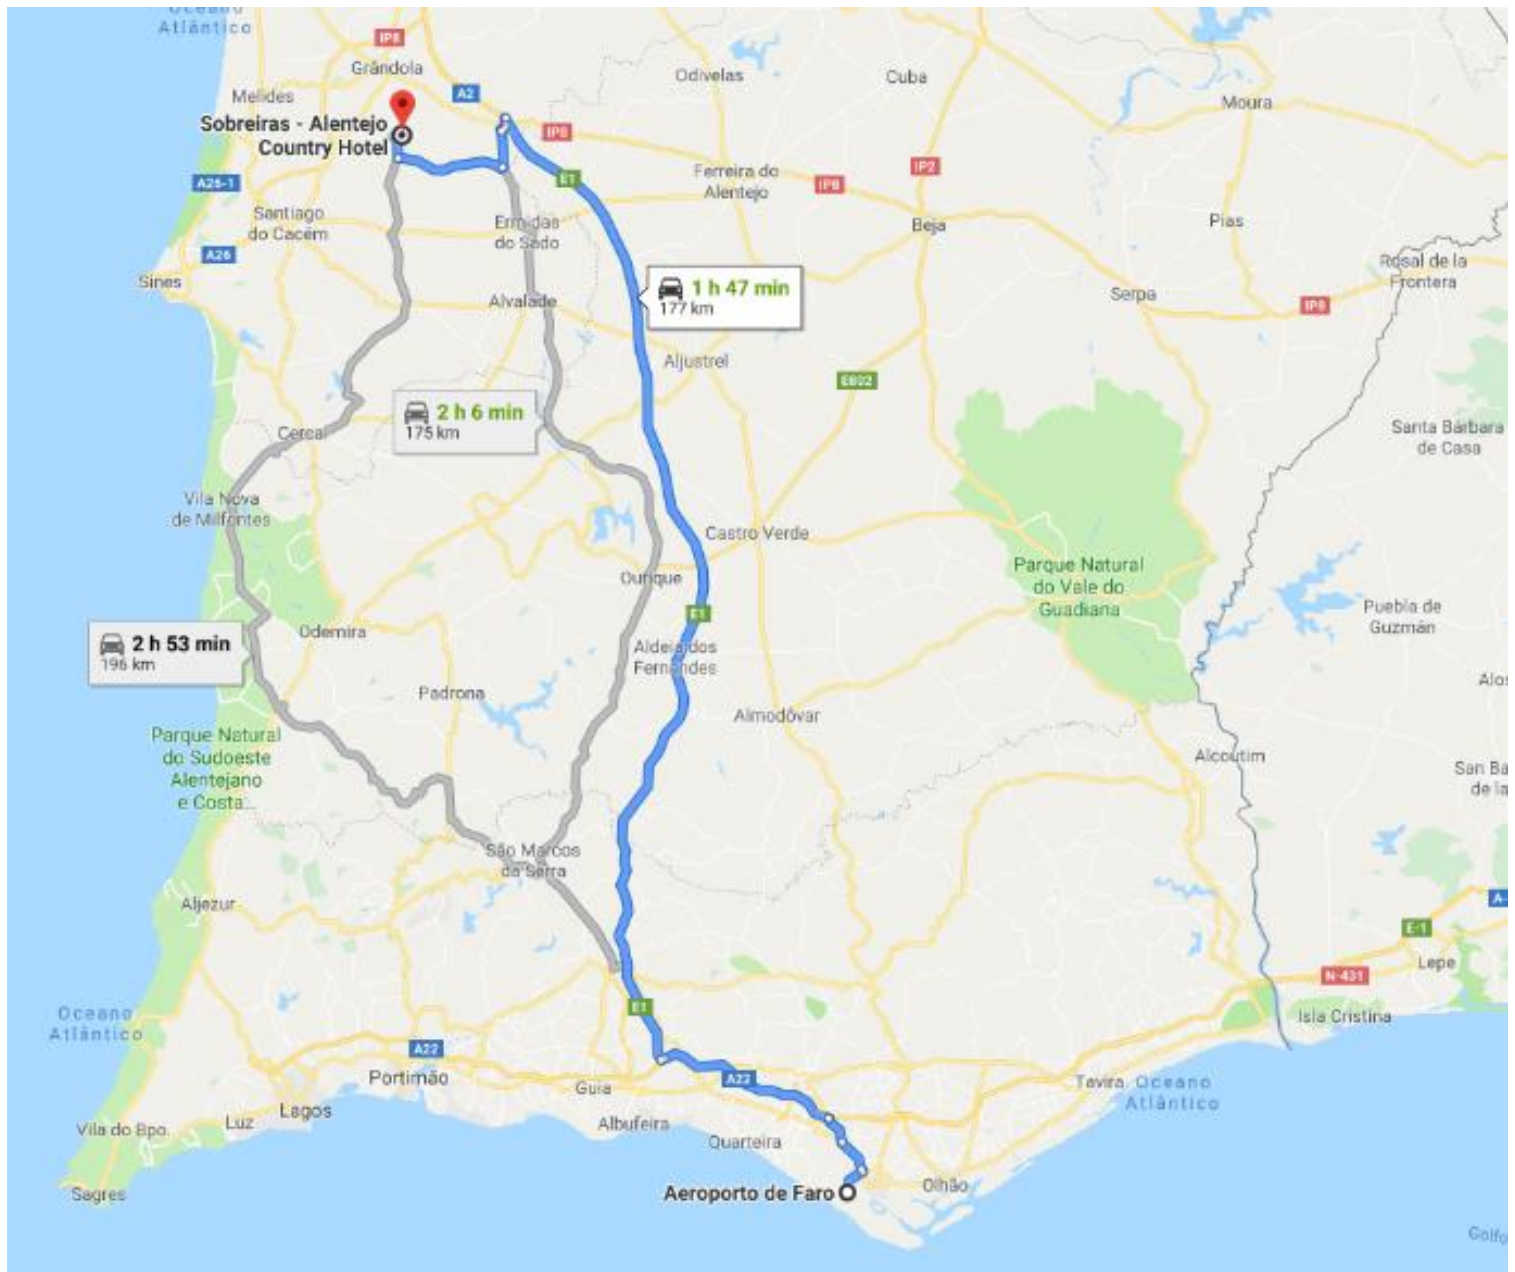

Partida do Aeroporto de Faro:

- Siga pela A22 a partir da N125-10, IC4 e N125-4
- Siga pela A2 para a IC1/N262 em Setúbal. Tome a saída 10 na A2
- Continue na IC1/N262 para o seu destino em Grândola

Partida do Aeroporto de Lisboa:

- Siga pela E1 a partir da Av. Berlim
- Siga pela A12 e A2 e A22 para Grândola. Saia na 9 da A2/E1
- Continue pela IP8 para o seu destino.

Partida de Lisboa

- Siga pela Av. da Liberdade para a R. Joaquim António de Aguiar
- Siga pela A2 para Grândola. Saia na 9 da A2/E1
- Continue pela IP8 para o seu destino