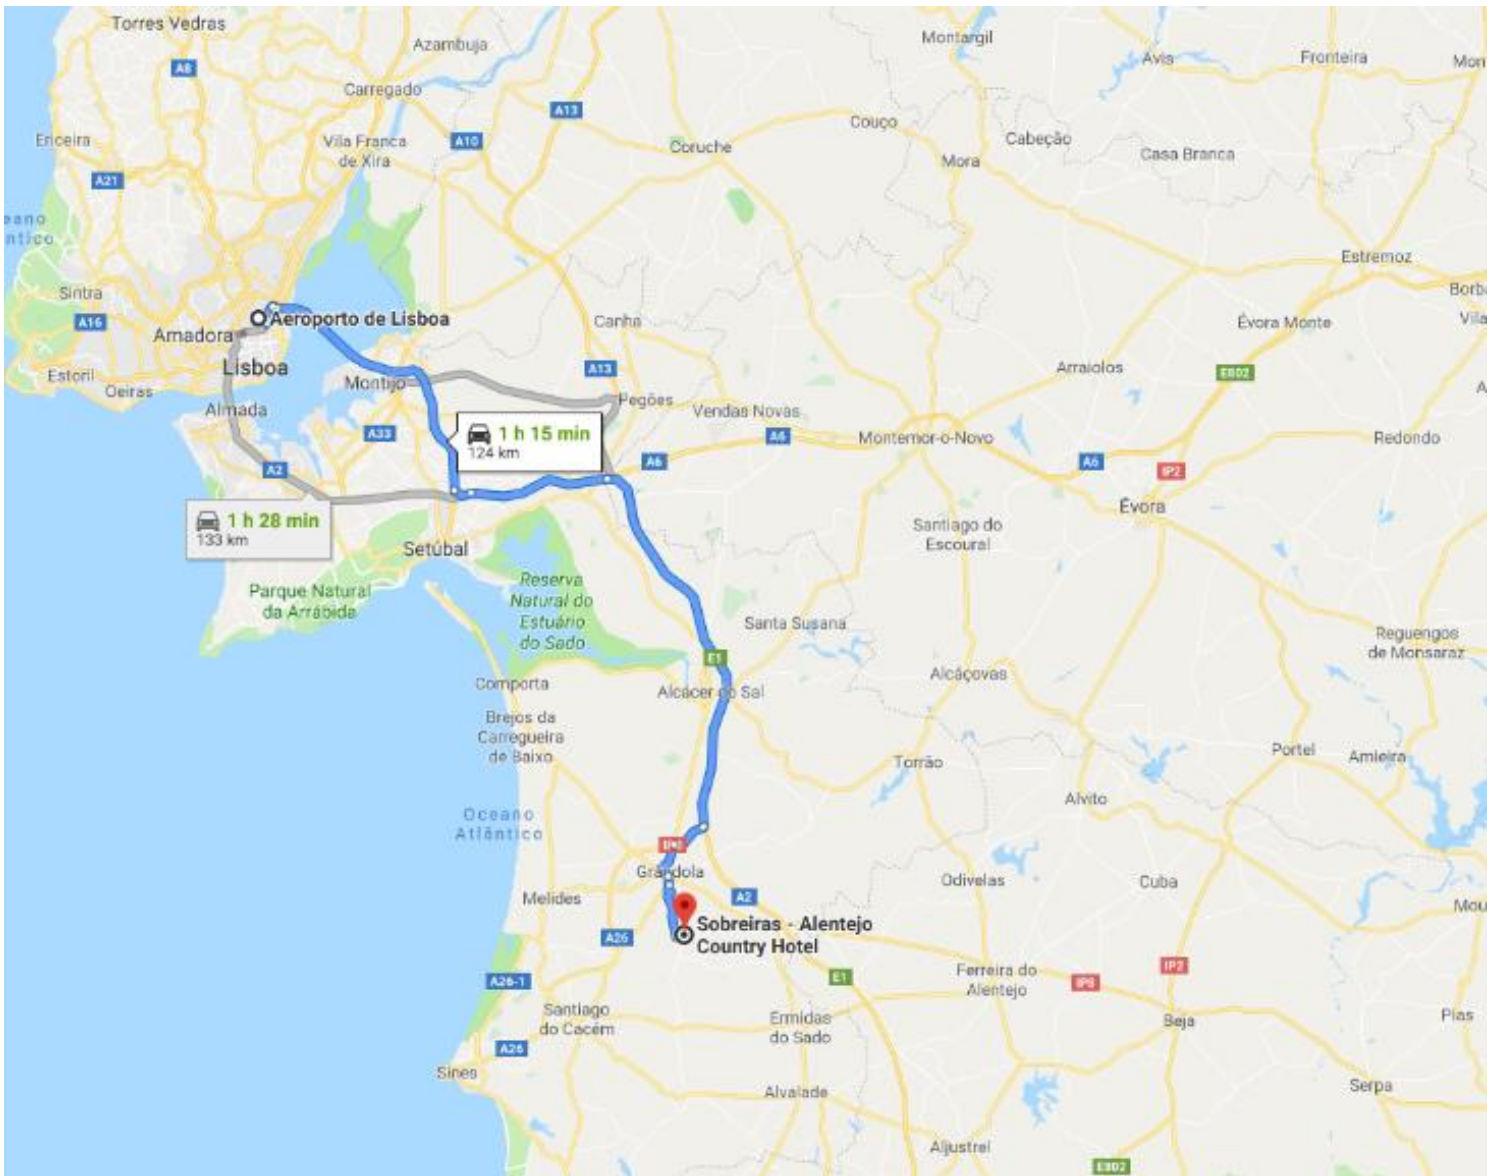

Partida do Aeroporto de Faro:

- Siga pela A22 a partir da N125-10, IC4 e N125-4
- Siga pela A2 para a IC1/N262 em Setúbal. Tome a saída 10 na A2
- Continue na IC1/N262 para o seu destino em Grândola

Partida do Aeroporto de Lisboa:

- Siga pela E1 a partir da Av. Berlim
- Siga pela A12 e A2 e A22 para Grândola. Saia na 9 da A2/E1
- Continue pela IP8 para o seu destino.

Partida de Lisboa

- Siga pela Av. da Liberdade para a R. Joaquim António de Aguiar
- Siga pela A2 para Grândola. Saia na 9 da A2/E1
- Continue pela IP8 para o seu destino