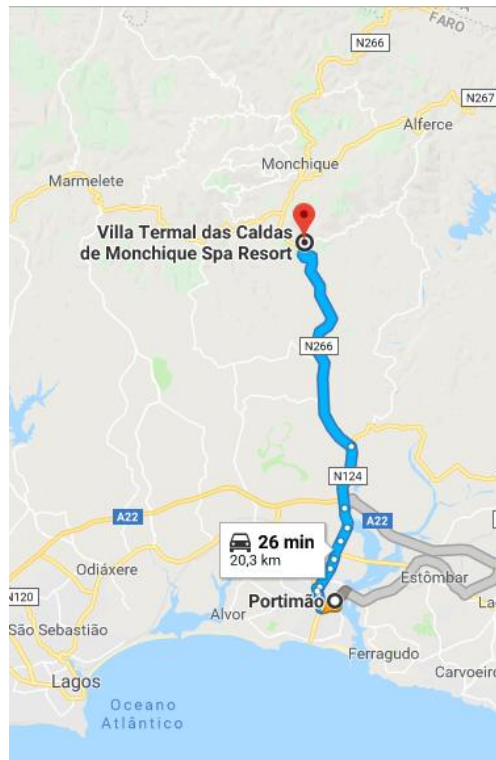

Villa Termal Caldas de
Monchique
SPA RESORT

From Portimão

- Take Av. Miguel Bombarda to Av. São Lourenço da Barrosa
- Take N124 and N266 to R. de Caldas de Monchique
- Slight left onto R. de Caldas de Monchique

Hotel Central
Caldas de Monchique
8550-232 Monchique

UNLOCK
Boutique Hotels

Contactos
T. +351 282 910 910
resort.monchique@unlockhotels.com