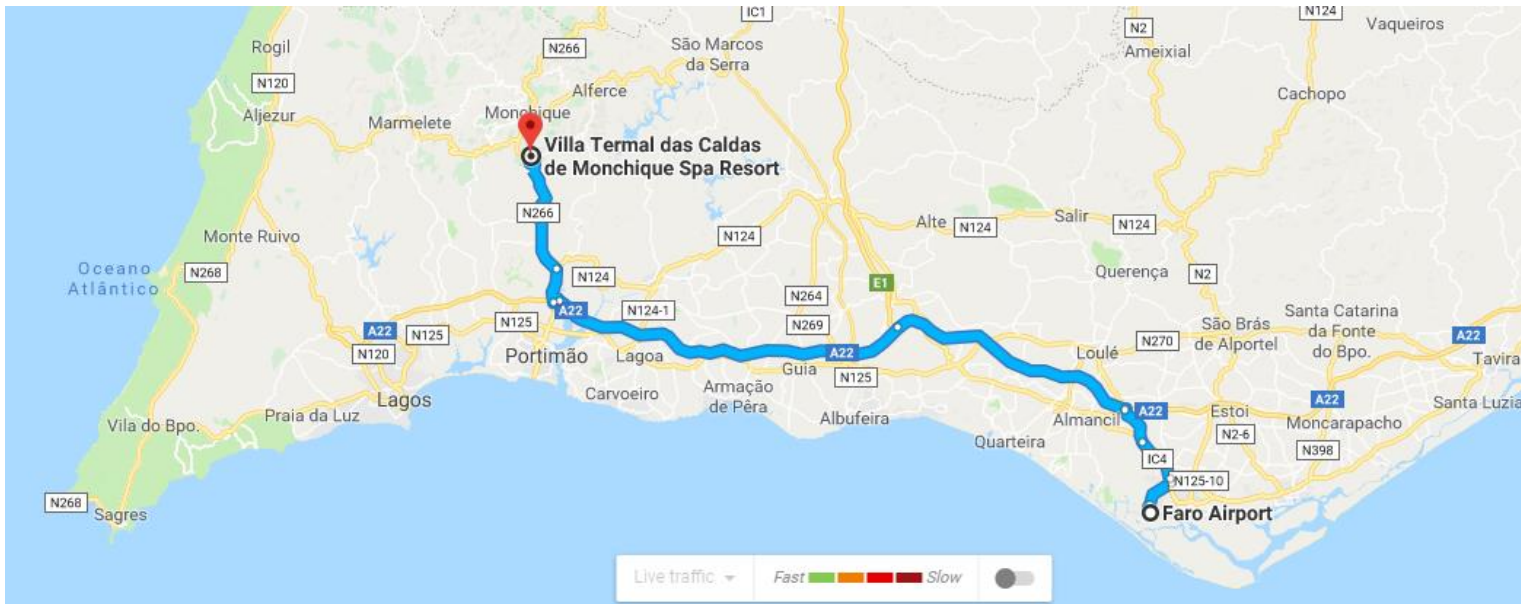

Villa Termal Caldas de
Monchique
SPA RESORT

Departure from Faro Airport:

- Get on A22 from N125-10, IC4 and N125-4
- Follow A22 to N124 in Portimão. Take exit 5 from A22
- Take N266 to R. de Caldas de Monchique

- Take Av. Berlim and Av. Cidade do Porto to E1
- Follow A12, A2 and A22 to N124 in Portimão. Take exit 5 from A22
- Take N266 to R. de Caldas de Monchique

Hotel Central
Caldas de Monchique
8550-232 Monchique

UNLOCK
Boutique Hotels

Contactos
T. +351 282 910 910
resort.monchique@unlockhotels.com

Villa Termal Caldas de
Monchique
SPA RESORT

From Portimão

- Take Av. Miguel Bombarda to Av. São Lourenço da Barrosa
- Take N124 and N266 to R. de Caldas de Monchique
- Slight left onto R. de Caldas de Monchique