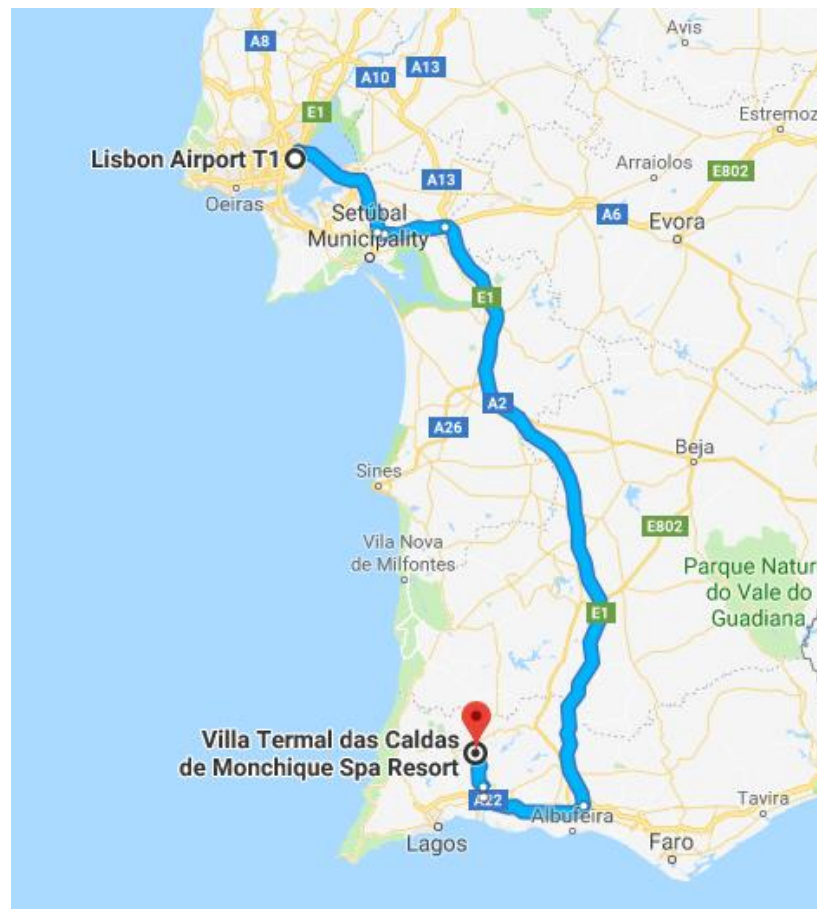

Villa Termal Caldas de
Monchique
SPA RESORT

Departure from Faro Airport:

- Get on A22 from N125-10, IC4 and N125-4
- Follow A22 to N124 in Portimão. Take exit 5 from A22
- Take N266 to R. de Caldas de Monchique

- Take Av. Berlim and Av. Cidade do Porto to E1
- Follow A12, A2 and A22 to N124 in Portimão. Take exit 5 from A22
- Take N266 to R. de Caldas de Monchique

Hotel Central
Caldas de Monchique
8550-232 Monchique