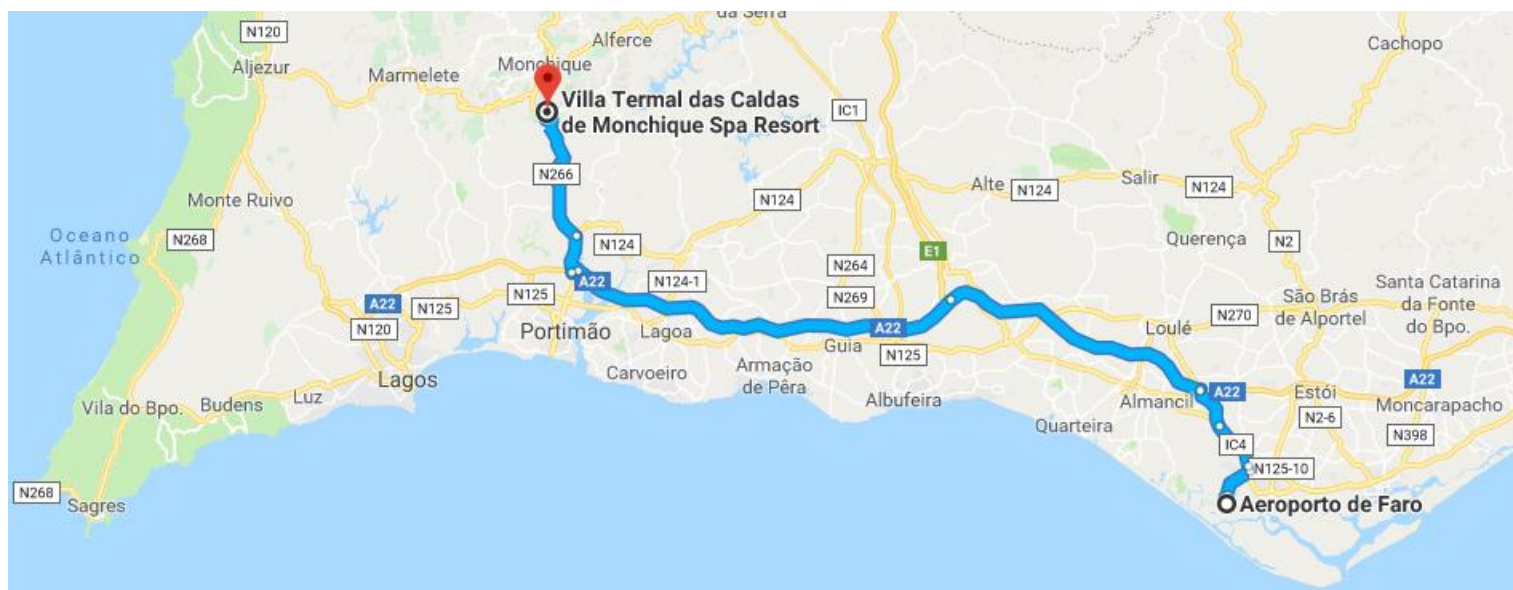

Partida do Aeroporto de Faro:

- Siga pela A22 a partir da N125-10, IC4 e N125-4
- Siga pela A22 para a N124 em Portimão. Tome a saída 5 na A22
- Siga pela N266 para a R. de Caldas de Monchique

Villa Termal Caldas de
Monchique
SPA RESORT

Partida do Aeroporto de Lisboa:

- Siga pela E1 a partir da Av. Berlim
- Siga pela A12, A2 e A22 para a N124 em Portimão. Tome a saída 5 na A22
- Siga pela N266 para a R. de Caldas de Monchique

Villa Termal Caldas de
Monchique
SPA RESORT

Partida de Portimão

- Siga pela Av. Miguel Bombarda para a Av. São Lourenço da Barrosa
- Siga pela N124 e N266 para a R. de Caldas de Monchique
- Curvar ligeiramente à esquerda em direção a R. de Caldas de Monchique