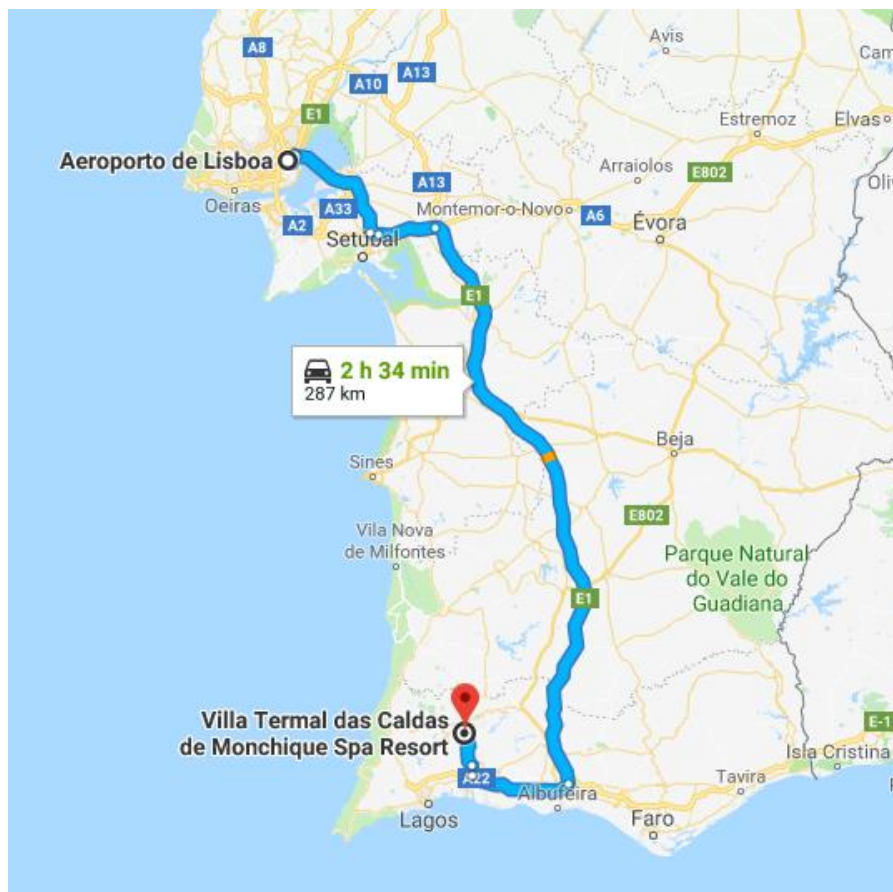

Partida do Aeroporto de Faro:

- Siga pela A22 a partir da N125-10, IC4 e N125-4
- Siga pela A22 para a N124 em Portimão. Tome a saída 5 na A22
- Siga pela N266 para a R. de Caldas de Monchique

Villa Termal Caldas de
Monchique
SPA RESORT

Partida do Aeroporto de Lisboa:

- Siga pela E1 a partir da Av. Berlim
- Siga pela A12, A2 e A22 para a N124 em Portimão. Tome a saída 5 na A22
- Siga pela N266 para a R. de Caldas de Monchique

Villa Termal Caldas de
Monchique
SPA RESORT

Partida de Portimão

- Siga pela Av. Miguel Bombarda para a Av. São Lourenço da Barrosa
- Siga pela N124 e N266 para a R. de Caldas de Monchique
- Curvar ligeiramente à esquerda em direção a R. de Caldas de Monchique