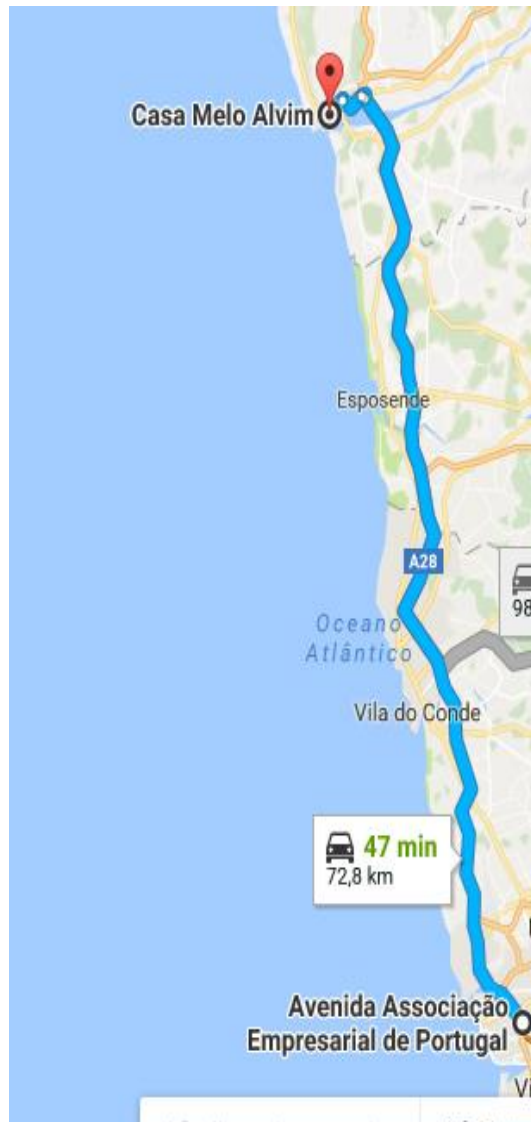

Partida PORTO

- Siga a A28 até Viana do Castelo. Pegue a saída 23 via A28
- Pegue a Av. Cap. Gaspar de Castro até N13
- Mantenha-se à esquerda para permanecer na Av. Cap. Gaspar de Castro
- Continue para R. Emídio Navarro/N13
- Chegada ao destino à direita – Casa Melo Alvim

Partida LISBOA – Santa Apolónia

- Início - Lisboa Santa Apolónia
- Pegue a A1 em Sacavém via R. Gualdim Pais, Estr. Chelas, Av. Santo Condestável, Av. Mal. António de Spínola, ... e Saída 1
- Siga a A1 e A28/IC1 até Viana do Castelo. Pegue a saída 23 via A28/IC1
- Siga na direção sudoeste na Av. Cap. Gaspar de Castro em direção à Praça do Alto Minho
- Mantenha-se à esquerda para permanecer na Av. Cap. Gaspar de Castro
- Continue para R. Emídio Navarro/N13
- Chegada ao destino à direita – Casa Melo Alvim

PARTIDA – Aeroporto de Vigo

- Início - Aeroporto de Vigo
- Pegue a E-1/AP-9 via Av. Tranvía
- Siga a AP-9, A3 e A27 até Viana do Castelo, Portugal. Pegue a saída 23 via A28
- Pegue a Av. Cap. Gaspar de Castro até N13