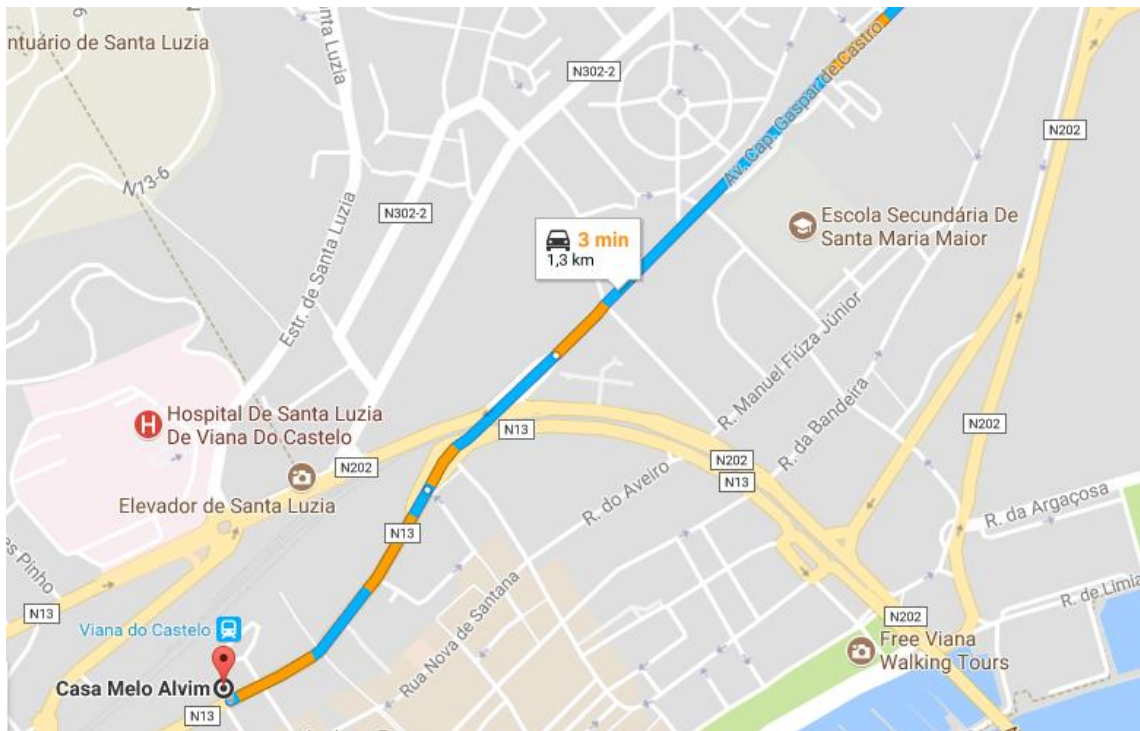

Partida PORTO

- Siga a A28 até Viana do Castelo. Pegue a saída 23 via A28
- Pegue a Av. Cap. Gaspar de Castro até N13
- Mantenha-se à esquerda para permanecer na Av. Cap. Gaspar de Castro
- Continue para R. Emídio Navarro/N13
- Chegada ao destino à direita – Casa Melo Alvim

Partida LISBOA – Santa Apolónia

- Início - Lisboa Santa Apolónia
- Pegue a A1 em Sacavém via R. Gualdim Pais, Estr. Chelas, Av. Santo Condestável, Av. Mal. António de Spínola, ... e Saída 1
- Siga a A1 e A28/IC1 até Viana do Castelo. Pegue a saída 23 via A28/IC1
- Siga na direção sudoeste na Av. Cap. Gaspar de Castro em direção à Praça do Alto Minho
- Mantenha-se à esquerda para permanecer na Av. Cap. Gaspar de Castro
- Continue para R. Emídio Navarro/N13
- Chegada ao destino à direita – Casa Melo Alvim

PARTIDA – Aeroporto de Vigo

- Início - Aeroporto de Vigo
- Pegue a E-1/AP-9 via Av. Tranvía
- Siga a AP-9, A3 e A27 até Viana do Castelo, Portugal. Pegue a saída 23 via A28
- Pegue a Av. Cap. Gaspar de Castro até N13