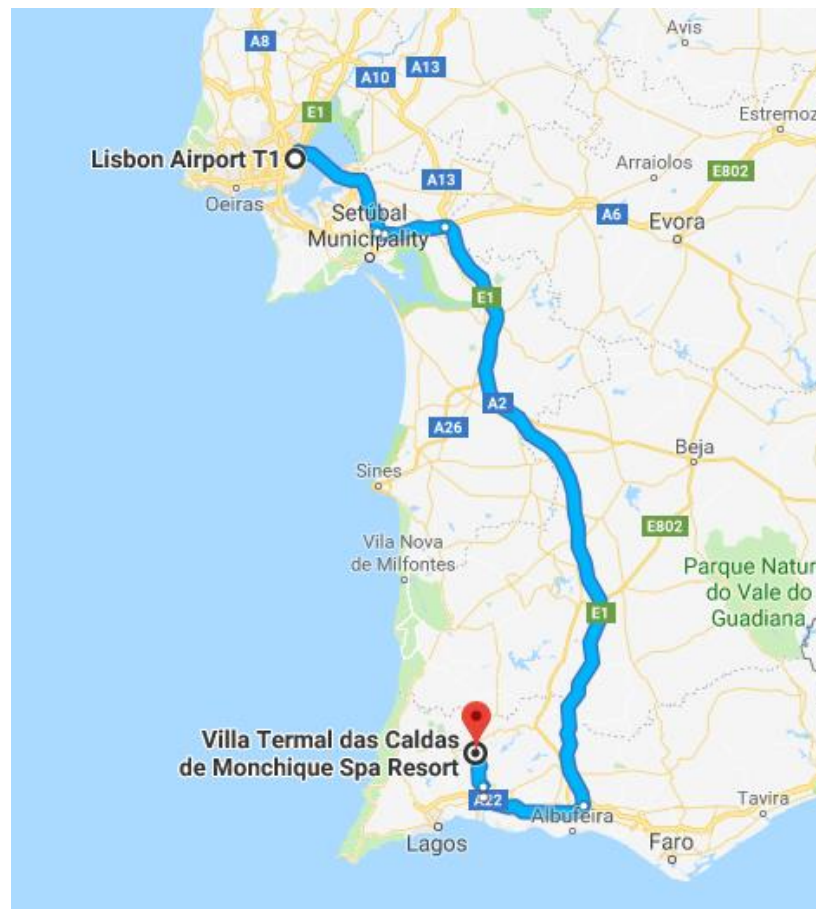

Departure from Faro Airport:

- Get on A22 from N125-10, IC4 and N125-4
- Follow A22 to N124 in Portimão. Take exit 5 from A22
- Take N266 to R. de Caldas de Monchique

Departure from Lisbon Airport (Humberto Delgado Airport)

- Take Av. Berlim and Av. Cidade do Porto to E1
- Follow A12, A2 and A22 to N124 in Portimão. Take exit 5 from A22
- Take N266 to R. de Caldas de Monchique

From Portimão

- Take Av. Miguel Bombarda to Av. São Lourenço da Barrosa
- Take N124 and N266 to R. de Caldas de Monchique
- Slight left onto R. de Caldas de Monchique