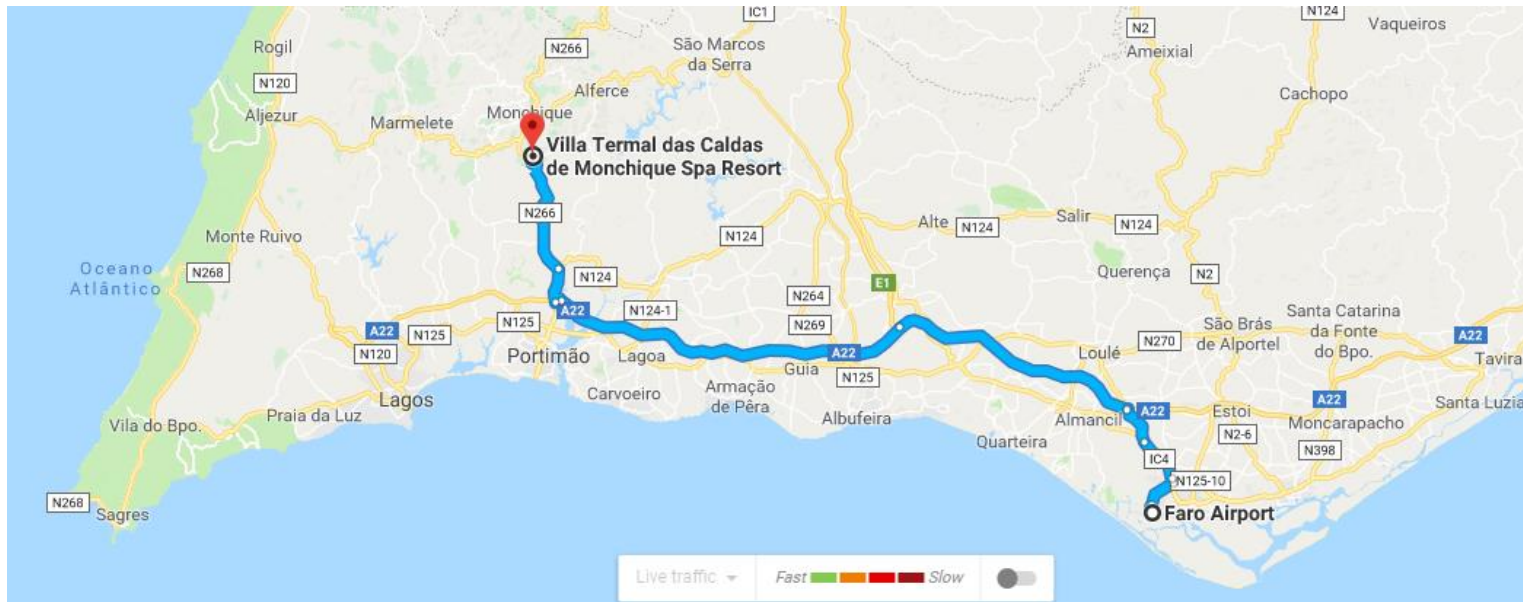

Departure from Faro Airport:

- Get on A22 from N125-10, IC4 and N125-4
- Follow A22 to N124 in Portimão. Take exit 5 from A22
- Take N266 to R. de Caldas de Monchique

Departure from Lisbon Airport (Humberto Delgado Airport)

- Take Av. Berlim and Av. Cidade do Porto to E1
- Follow A12, A2 and A22 to N124 in Portimão. Take exit 5 from A22
- Take N266 to R. de Caldas de Monchique

From Portimão

- Take Av. Miguel Bombarda to Av. São Lourenço da Barrosa
- Take N124 and N266 to R. de Caldas de Monchique
- Slight left onto R. de Caldas de Monchique