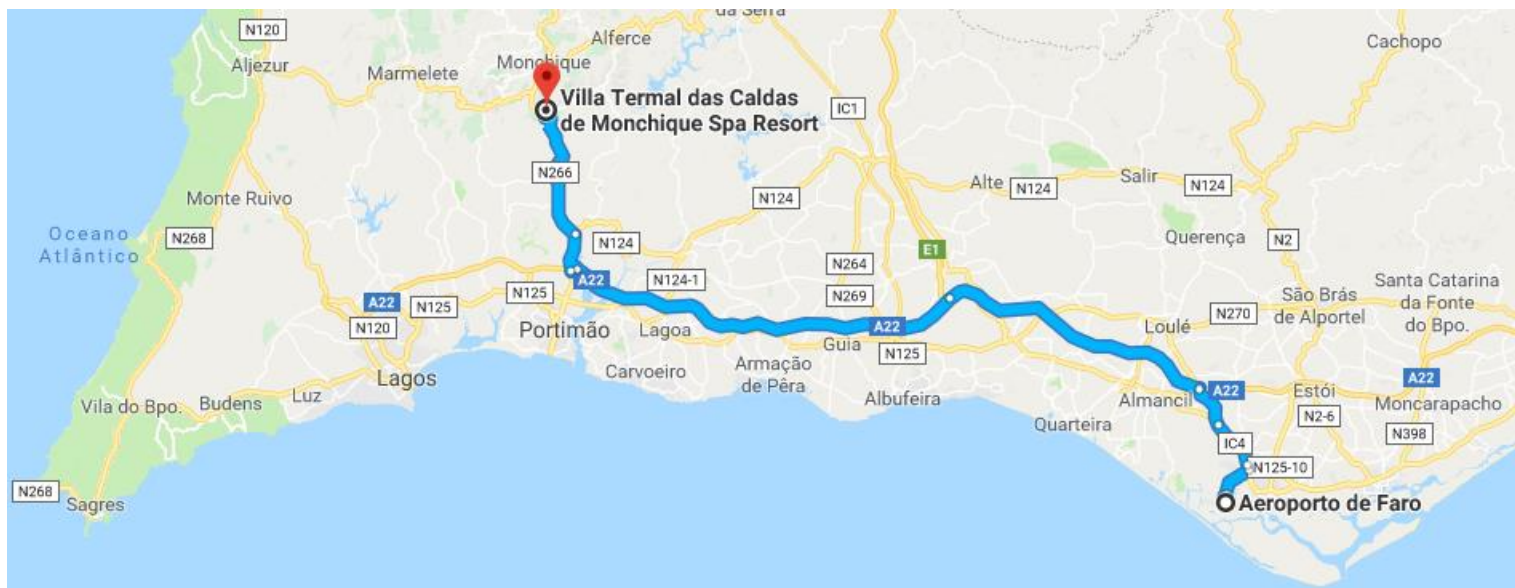

Partida do Aeroporto de Faro:

- Siga pela A22 a partir da N125-10, IC4 e N125-4
- Siga pela A22 para a N124 em Portimão. Tome a saída 5 na A22
- Siga pela N266 para a R. de Caldas de Monchique

Partida do Aeroporto de Lisboa:

- Siga pela E1 a partir da Av. Berlim
- Siga pela A12, A2 e A22 para a N124 em Portimão. Tome a saída 5 na A22
- Siga pela N266 para a R. de Caldas de Monchique

Partida de Portimão

- Siga pela Av. Miguel Bombarda para a Av. São Lourenço da Barrosa
- Siga pela N124 e N266 para a R. de Caldas de Monchique
- Curvar ligeiramente à esquerda em direção a R. de Caldas de Monchique