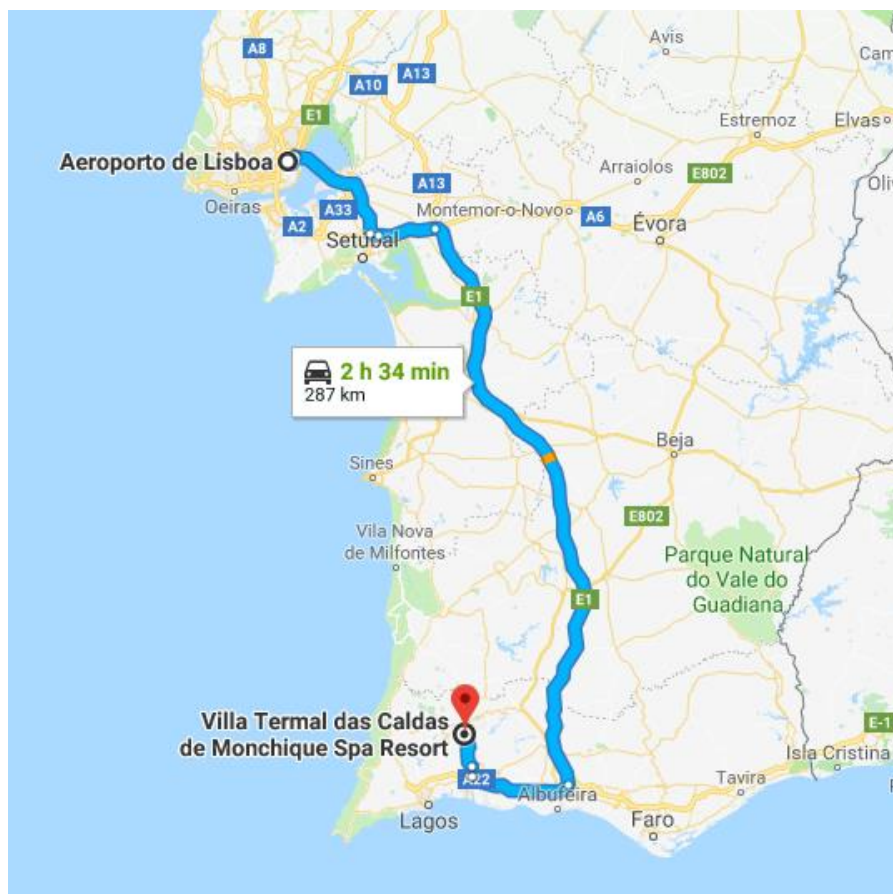

Partida do Aeroporto de Faro:

- Siga pela A22 a partir da N125-10, IC4 e N125-4
- Siga pela A22 para a N124 em Portimão. Tome a saída 5 na A22
- Siga pela N266 para a R. de Caldas de Monchique

Partida do Aeroporto de Lisboa:

- Siga pela E1 a partir da Av. Berlim
- Siga pela A12, A2 e A22 para a N124 em Portimão. Tome a saída 5 na A22
- Siga pela N266 para a R. de Caldas de Monchique

Partida de Portimão

- Siga pela Av. Miguel Bombarda para a Av. São Lourenço da Barrosa
- Siga pela N124 e N266 para a R. de Caldas de Monchique
- Curvar ligeiramente à esquerda em direção a R. de Caldas de Monchique