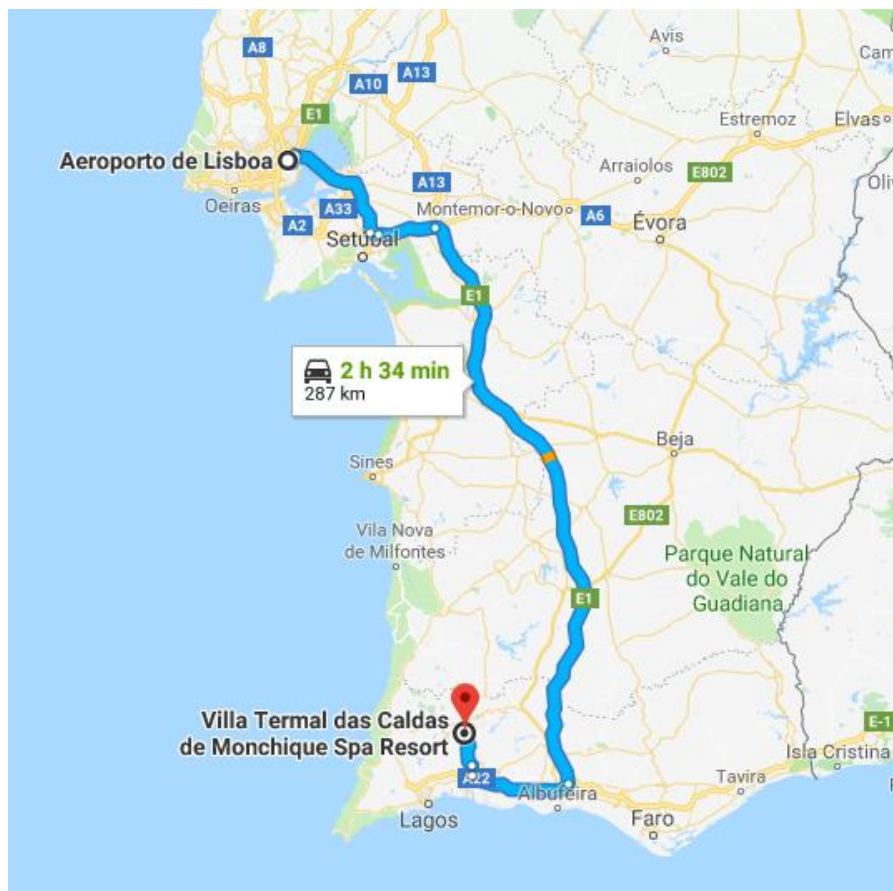

Partida do Aeroporto de Faro:

- Siga pela A22 a partir da N125-10, IC4 e N125-4
- Siga pela A22 para a N124 em Portimão. Tome a saída 5 na A22
- Siga pela N266 para a R. de Caldas de Monchique

Partida do Aeroporto de Lisboa:

- Siga pela E1 a partir da Av. Berlim
- Siga pela A12, A2 e A22 para a N124 em Portimão. Tome a saída 5 na A22
- Siga pela N266 para a R. de Caldas de Monchique

Partida de Portimão

- Siga pela Av. Miguel Bombarda para a Av. São Lourenço da Barrosa
- Siga pela N124 e N266 para a R. de Caldas de Monchique
- Curvar ligeiramente à esquerda em direção a R. de Caldas de Monchique