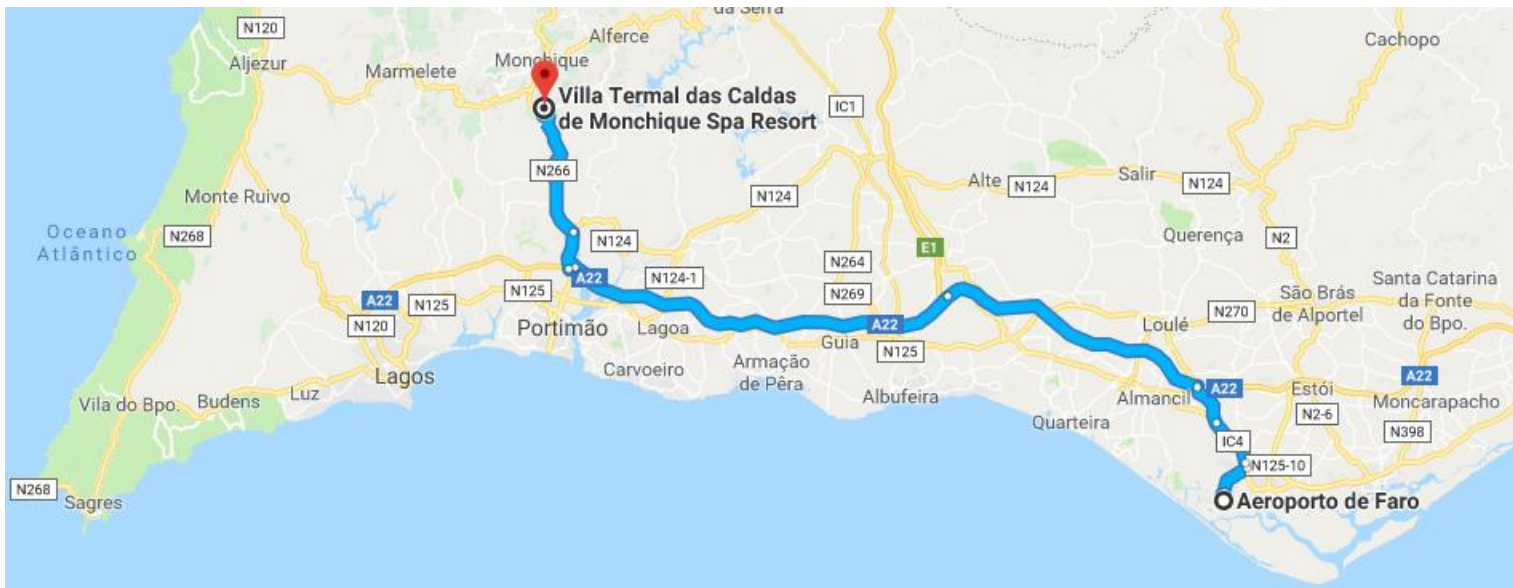

Partida do Aeroporto de Faro:

- Siga pela A22 a partir da N125-10, IC4 e N125-4
- Siga pela A22 para a N124 em Portimão. Tome a saída 5 na A22
- Siga pela N266 para a R. de Caldas de Monchique

Partida do Aeroporto de Lisboa:

- Siga pela E1 a partir da Av. Berlim
- Siga pela A12, A2 e A22 para a N124 em Portimão. Tome a saída 5 na A22
- Siga pela N266 para a R. de Caldas de Monchique

Partida de Portimão

- Siga pela Av. Miguel Bombarda para a Av. São Lourenço da Barrosa
- Siga pela N124 e N266 para a R. de Caldas de Monchique
- Curvar ligeiramente à esquerda em direção a R. de Caldas de Monchique