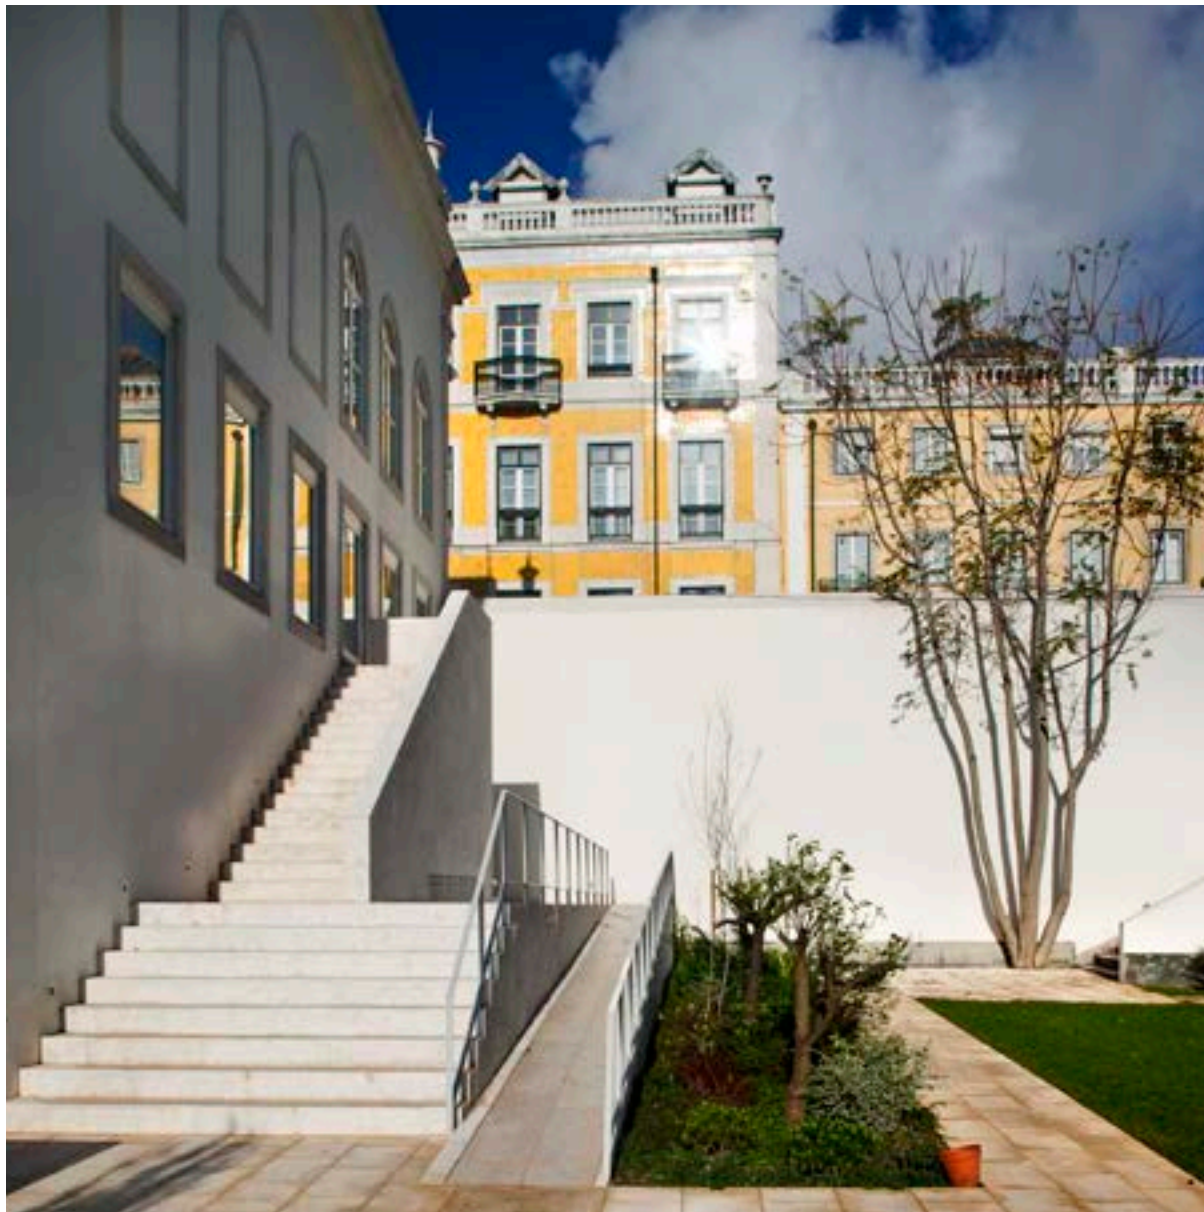

HOTEL DA ESTRELA

LISBOA

LOCALIZAÇÃO

Lisboa e todas as suas maravilhas estão a dois passos do Hotel da Estrela. Inserido em pleno bairro de Campo de Ourique com o seu comércio tradicional, e o jardim e Basílica da Estrela. A menos de 10 minutos encontrará o Chiado, Príncipe Real, Avenida da Liberdade, Santos e a Baixa, o Bairro Alto e as Docas

ORIGENS

Um pequeno hotel de charme no coração de Lisboa.

O Hotel ocupa o antigo palácio dos Condes de Paraty, onde os interiores criados por Miguel Cântio Martins (Buddha Bar de Paris, Pacha de Marrakech) trazem de volta o espírito das escolas antigas, oferecendo uma experiência verdadeiramente original.

Os 19 quartos e suites do Hotel da Estrela oferecem vistas impressionantes sobre o jardim, a cidade e o rio Tejo.

São quartos espaçosos, confortáveis, com um ambiente que combina a iconografia das escolas de antigamente com o design contemporâneo, ideias para descansar na calma de um jardim dentro da cidade.