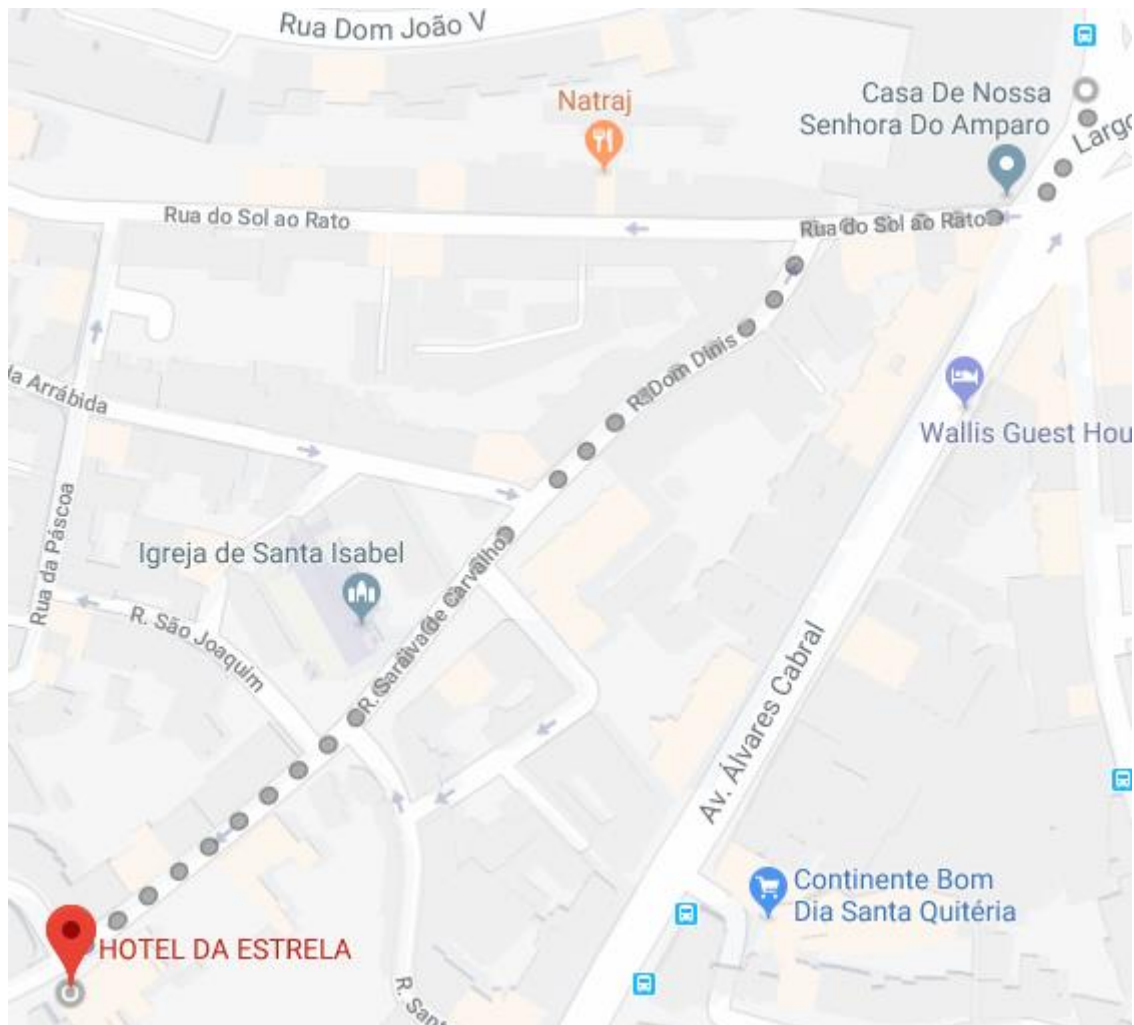

HOTEL DA ESTRELA

LISBOA

Partida do Aeroporto de Lisboa:

- Siga pela Avenida do Brasil, Avenida da República e Avenida Fontes Pereira de Melo para a Rua Alexandre Herculano
- Vire à direita em direcção à Avenida Álvares Cabral
- Siga pela Avenida Álvares Cabral e vire à direita na Rua Santa Isabel
- Continue na Rua Santa Isabel. Dirija-se para a Rua Saraiva de Carvalho
- Vire à esquerda em direcção a Rua Saraiva de Carvalho

HOTEL DA ESTRELA

LISBOA

Partidas do Metro de Lisboa:

- Sair na estação da linha amarela “Rato”;
- Virar à direita na Rua do Sol ao Rato e em seguida virar à esquerda na Rua D. Dinis.

HOTEL DA ESTRELA

LISBOA

Partida do Porto

- Siga pela A1 para a Rua José Gomes Ferreira em Lisboa. Tome a saída em direção a Amoreiras/Campolide / Campo Ourique / Estrela/ Rato na Avenida Eng. Duarte Pacheco em Direcção ao Largo do Rato.
- Continue na Rua José Gomes Ferreira até ao Largo do Rato.
- Siga pela Rua do Cabo para a Rua Saraiva de Carvalho e no inicio da rua tem a nossa garagem à esquerda