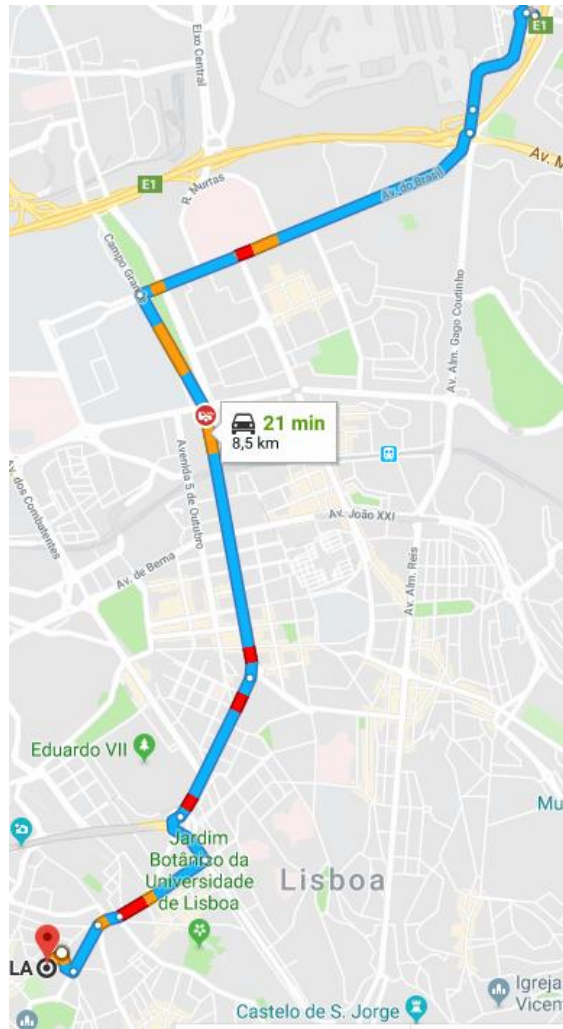

HOTEL DA ESTRELA

LISBOA

Partida do Aeroporto de Lisboa:

- Siga pela Avenida do Brasil, Avenida da República e Avenida Fontes Pereira de Melo para a Rua Alexandre Herculano
- Vire à direita em direcção à Avenida Álvares Cabral
- Siga pela Avenida Álvares Cabral e vire à direita na Rua Santa Isabel
- Continue na Rua Santa Isabel. Dirija-se para a Rua Saraiva de Carvalho
- Vire à esquerda em direcção a Rua Saraiva de Carvalho

HOTEL DA ESTRELA

LISBOA

Partidas do Metro de Lisboa:

- Sair na estação da linha amarela “Rato”;
- Virar à direita na Rua do Sol ao Rato e em seguida virar à esquerda na Rua D. Dinis.

HOTEL DA ESTRELA

LISBOA

Partida do Porto

- Siga pela A1 para a Rua José Gomes Ferreira em Lisboa. Tome a saída em direção a Amoreiras/Campolide / Campo Ourique / Estrela/ Rato na Avenida Eng. Duarte Pacheco em Direcção ao Largo do Rato.
- Continue na Rua José Gomes Ferreira até ao Largo do Rato.
- Siga pela Rua do Cabo para a Rua Saraiva de Carvalho e no inicio da rua tem a nossa garagem à esquerda