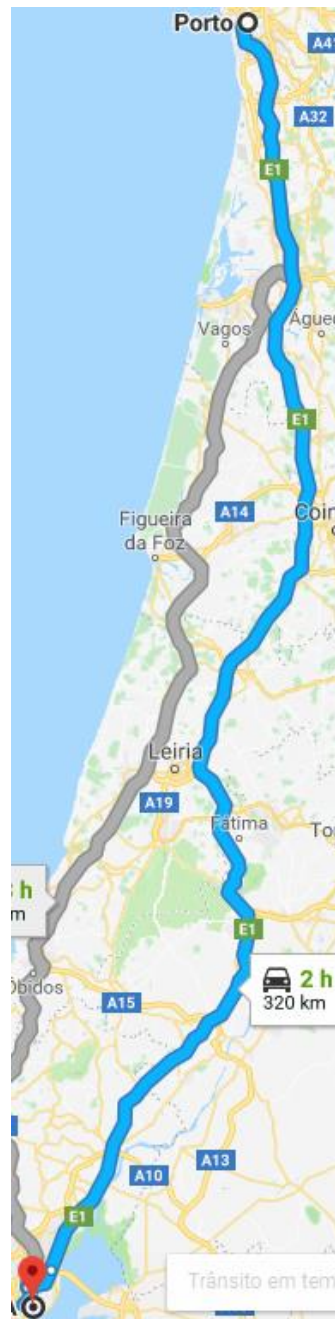

HOTEL DA ESTRELA

LISBOA

Partida do Aeroporto de Lisboa:

- Siga pela Avenida do Brasil, Avenida da República e Avenida Fontes Pereira de Melo para a Rua Alexandre Herculano
- Vire à direita em direcção à Avenida Álvares Cabral
- Siga pela Avenida Álvares Cabral e vire à direita na Rua Santa Isabel
- Continue na Rua Santa Isabel. Dirija-se para a Rua Saraiva de Carvalho
- Vire à esquerda em direcção a Rua Saraiva de Carvalho

HOTEL DA ESTRELA

LISBOA

Partidas do Metro de Lisboa:

- Sair na estação da linha amarela “Rato”;
- Virar à direita na Rua do Sol ao Rato e em seguida virar à esquerda na Rua D. Dinis.

HOTEL DA ESTRELA

LISBOA

Partida do Porto

- Siga pela A1 para a Rua José Gomes Ferreira em Lisboa. Tome a saída em direção a Amoreiras/Campolide / Campo Ourique / Estrela/ Rato na Avenida Eng. Duarte Pacheco em Direcção ao Largo do Rato.
- Continue na Rua José Gomes Ferreira até ao Largo do Rato.
- Siga pela Rua do Cabo para a Rua Saraiva de Carvalho e no inicio da rua tem a nossa garagem à esquerda