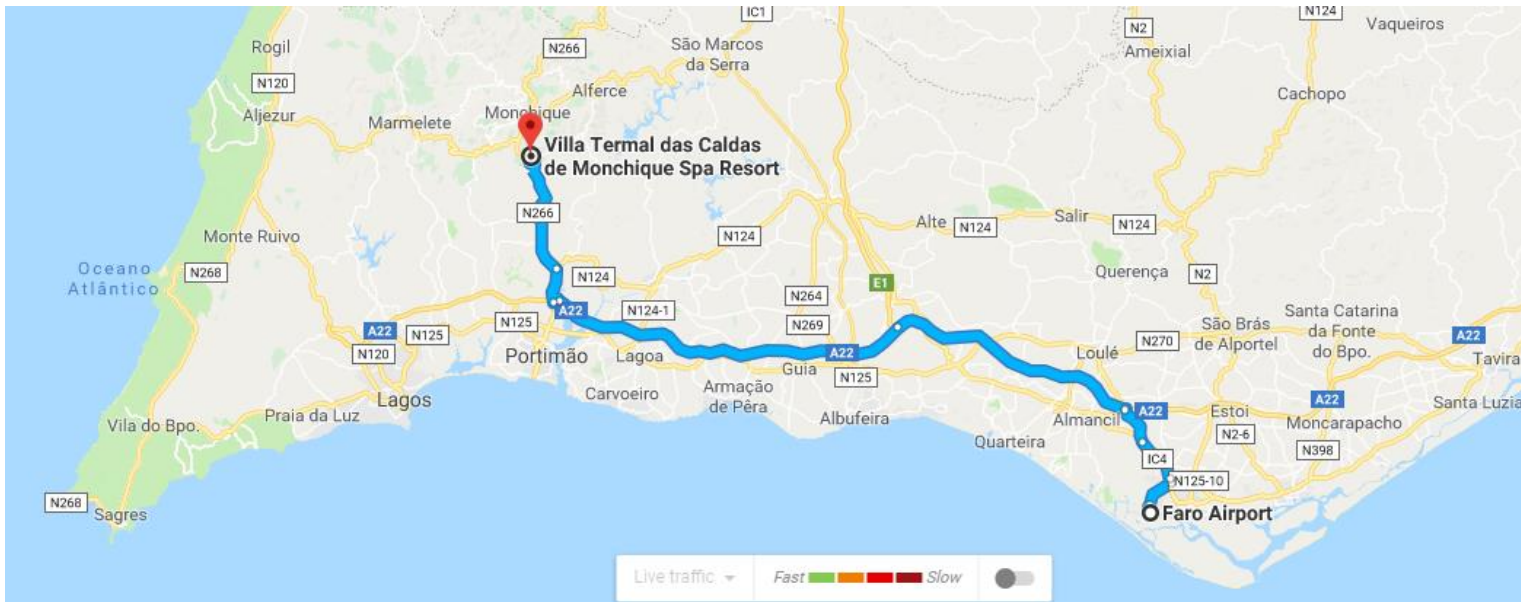

Departure from Faro Airport:

- Get on A22 from N125-10, IC4 and N125-4
- Follow A22 to N124 in Portimão. Take exit 5 from A22
- Take N266 to R. de Caldas de Monchique

Departure from Lisbon Airport (Humberto Delgado Airport)

- Take Av. Berlim and Av. Cidade do Porto to E1
- Follow A12, A2 and A22 to N124 in Portimão. Take exit 5 from A22
- Take N266 to R. de Caldas de Monchique

From Portimão

- Take Av. Miguel Bombarda to Av. São Lourenço da Barrosa
- Take N124 and N266 to R. de Caldas de Monchique
- Slight left onto R. de Caldas de Monchique